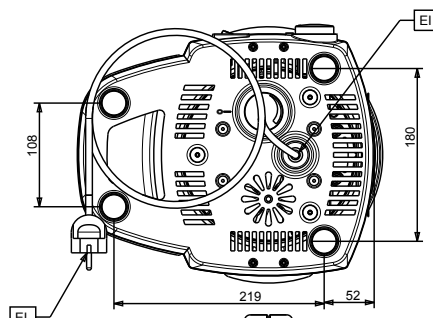

Front

Sida

Topp

## Viktig information

Ytermått, bredd	270 mm
Ytermått, djup	318 mm
Ytermått, höjd	465 mm
Nettovikt:	6.2 kg
Fraktvikt:	8 kg
Frakthöjd:	530 mm
Fraktbredd:	350 mm
Fraktdjup:	380 mm
Fraktvolym:	0.07 m <sup>3</sup>